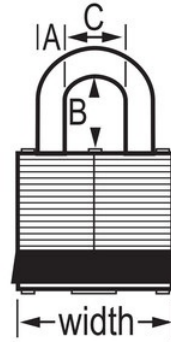

N.º de modelo 3KALFRED

Red Laminated Steel Safety Padlock, 1-9/16in (40mm) Wide with 1-1/2in (38mm) Tall Shackle, Keyed Alike

Uso recomendado para:

Entornos extremos

Consignación/señalización

Resumen y características

Características del producto

- Candado de consignación de acero laminado reforzado con paragolpes rojo
- Ideal cuando los candados pueden estar sujetos a abusos físicos
- Cilindro de 4 pines y llaves iguales
- 1-9/16in (40mm) wide lock body
- 9/32in (7mm) diameter shackle with 1-1/2in (38mm) high clearance
- Cierre con rodamiento de doble bola para una máxima resistencia al forzado

Detalles del producto

Red Laminated Steel Safety Padlock, 1-9/16in (40mm) Wide Body with 1-1/2in (38mm) Tall Shackle, Keyed Alike. Includes One Key.

Especificaciones del producto

Número de producto	3KALFRED
Ancho del cuerpo	40 mm
Medidas del arco	A: 7 mm B: 38 mm C: 16 mm
Color	Rojo
Descripción	Llaves iguales, envase comercial en caja
Cant. por envase	6
Cant. por caja completa	24