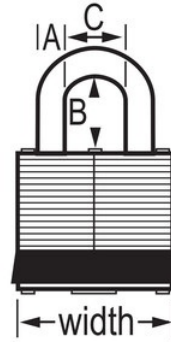

N.º de modelo 3KALFYLW

Yellow Laminated Steel Safety Padlock, 1-9/16in (40mm) Wide with 1-1/2in (38mm) Tall Shackle, Keyed Alike

Uso recomendado para:

Entornos extremos

Consignación/señalización

Resumen y características

Características del producto

- Candado de consignación de acero laminado reforzado con paragolpes amarillo
- Ideal cuando los candados pueden estar sujetos a abusos físicos
- Cilindro de 4 pines y llaves iguales
- 1-9/16in (40mm) wide lock body
- 9/32in (7mm) diameter shackle with 1-1/2in (38mm) high clearance
- Cierre con rodamiento de doble bola para una máxima resistencia al forzado

Detalles del producto

Yellow Laminated Steel Safety Padlock, 1-9/16in (40mm) Wide Body with 1-1/2in (38mm) Tall Shackle, Keyed Alike. Includes One Key.

Especificaciones del producto

Número de producto	3KALFYLW
Ancho del cuerpo	40 mm
Medidas del arco	A: 7 mm B: 38 mm C: 16 mm
Color	Amarillo
Descripción	Llaves iguales, envase comercial en caja
Cant. por envase	6
Cant. por caja completa	24