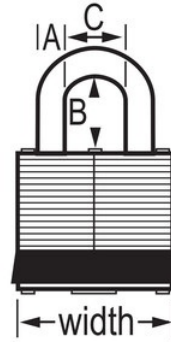

### Características del producto

- Candado de consignación de acero laminado reforzado con paragolpes azul
- Ideal cuando los candados pueden estar sujetos a abusos físicos
- Cilindro de 4 pines y llaves iguales
- 1-9/16in (40mm) wide lock body
- 9/32in (7mm) diameter shackle with 2in (51mm) high clearance
- Cierre con rodamiento de doble bola para una máxima resistencia al forzado

### Detalles del producto

Blue Laminated Steel Safety Padlock, 1-9/16in (40mm) Wide Body with 2in (51mm) Tall Shackle, Keyed Alike. Includes One Key.

## Especificaciones del producto

<b>Número de producto</b>	3KALHBLU
<b>Ancho del cuerpo</b>	40 mm
<b>Medidas del arco</b>	A: 7 mm B: 51 mm C: 16 mm
<b>Color</b>	Azul
<b>Descripción</b>	Llaves iguales, envase comercial en caja
<b>Cant. por envase</b>	6
<b>Cant. por caja completa</b>	24