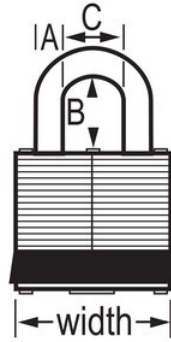

N.º de modelo 3KALHGRN

Green Laminated Steel Safety Padlock, 1-9/16in (40mm) Wide with 2in (51mm) Tall Shackle, Keyed Alike

Uso recomendado para:

Entornos extremos

Consignación/señalización

Resumen y características

Características del producto

- Candado de consignación de acero laminado reforzado con paragolpes verde
- Ideal cuando los candados pueden estar sujetos a abusos físicos
- Cilindro de 4 pines y llaves iguales
- 1-9/16in (40mm) wide lock body
- 9/32in (7mm) diameter shackle with 2in (51mm) high clearance
- Cierre con rodamiento de doble bola para una máxima resistencia al forzado

Detalles del producto

Green Laminated Steel Safety Padlock, 1-9/16in (40mm) Wide Body with 2in (51mm) Tall Shackle, Keyed Alike. Includes One Key.

Especificaciones del producto

Número de producto	3KALHGRN
Ancho del cuerpo	40 mm
Medidas del arco	A: 7 mm B: 51 mm C: 16 mm
Color	Verde
Descripción	Llaves iguales, envase comercial en caja
Cant. por envase	6
Cant. por caja completa	24