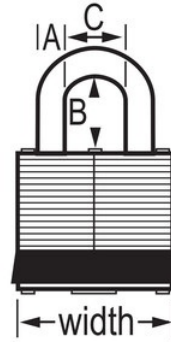

N.º de modelo 3KALHRED

Red Laminated Steel Safety Padlock, 1-9/16in (40mm) Wide with 2in (51mm) Tall Shackle, Keyed Alike

Uso recomendado para:

Entornos extremos

Consignación/señalización

Resumen y características

Características del producto

- Candado de consignación de acero laminado reforzado con paragolpes rojo
- Ideal cuando los candados pueden estar sujetos a abusos físicos
- Cilindro de 4 pines y llaves iguales
- 1-9/16in (40mm) wide lock body
- 9/32in (7mm) diameter shackle with 2in (51mm) high clearance
- Cierre con rodamiento de doble bola para una máxima resistencia al forzado

Detalles del producto

Red Laminated Steel Safety Padlock, 1-9/16in (40mm) Wide Body with 2in (51mm) Tall Shackle, Keyed Alike. Includes One Key.

Especificaciones del producto

Número de producto	3KALHRED
Ancho del cuerpo	40 mm
Medidas del arco	A: 7 mm B: 51 mm C: 16 mm
Color	Rojo
Descripción	Llaves iguales, envase comercial en caja
Cant. por envase	6
Cant. por caja completa	24