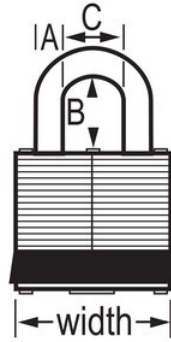

N.º de modelo 3KALHYLW

Yellow Laminated Steel Safety Padlock, 1-9/16in (40mm) Wide with 2in (51mm) Tall Shackle, Keyed Alike

Uso recomendado para:

Entornos extremos

Consignación/señalización

Resumen y características

Características del producto

- Candado de consignación de acero laminado reforzado con paragolpes amarillo
- Ideal cuando los candados pueden estar sujetos a abusos físicos
- Cilindro de 4 pines y llaves iguales
- 1-9/16in (40mm) wide lock body
- 9/32in (7mm) diameter shackle with 2in (51mm) high clearance
- Cierre con rodamiento de doble bola para una máxima resistencia al forzado

Detalles del producto

Yellow Laminated Steel Safety Padlock, 1-9/16in (40mm) Wide Body with 2in (51mm) Tall Shackle, Keyed Alike. Includes One Key.

Especificaciones del producto

Número de producto	3KALHYLW
Ancho del cuerpo	40 mm
Medidas del arco	A: 7 mm B: 51 mm C: 16 mm
Color	Amarillo
Descripción	Llaves iguales, envase comercial en caja
Cant. por envase	6
Cant. por caja completa	24