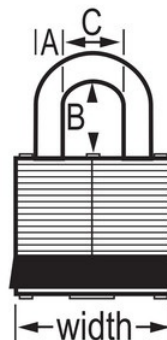

N.º de modelo 3KAMKBLU

Blue Laminated Steel Safety Padlock, 1-9/16in (40mm) Wide with 3/4in (19mm) Tall Shackle, Keyed Alike Master Keyed

Uso recomendado para:

Entornos extremos

Consignación/señalización

Resumen y características

Características del producto

- Candado de consignación de acero laminado reforzado con paragolpes azul
- Ideal cuando los candados pueden estar sujetos a abusos físicos
- Llaves iguales - cilindro de 4 pines y llave maestra
- 1-9/16in (40mm) wide lock body
- 9/32in (7mm) diameter shackle with 3/4in (19mm) high clearance
- Cierre con rodamiento de doble bola para una máxima resistencia al forzado

Detalles del producto

Blue Laminated Steel Safety Padlock, 1-9/16in (40mm) Wide Body with 3/4in (19mm) Tall Shackle, Keyed Alike Master Keyed. Includes One Key.

Especificaciones del producto

Número de producto	3KAMKBLU
Ancho del cuerpo	40 mm
Medidas del arco	A: 7 mm B: 19 mm C: 16 mm
Color	Azul
Descripción	Keyed Alike, Master Keyed, Commercial Boxed Packaging
Cant. por envase	6
Cant. por caja completa	24