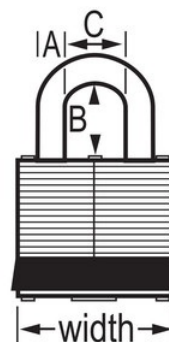

N.º de modelo 3KAMKBLU

Blue Laminated Steel Safety Padlock, 1-9/16in (40mm) Wide with 3/4in (19mm) Tall Shackle, Keyed Alike Master Keyed

Uso recomendado para:

Entornos extremos

Consignación/señalización

Resumen y características

Características del producto

- Candado de consignación de acero laminado reforzado con paragolpes azul
- Ideal cuando los candados pueden estar sujetos a abusos físicos
- Llaves iguales - cilindro de 4 pines y llave maestra
- 1-9/16in (40mm) wide lock body
- 9/32in (7mm) diameter shackle with 3/4in (19mm) high clearance
- Cierre con rodamiento de doble bola para una máxima resistencia al forzado

Detalles del producto

Blue Laminated Steel Safety Padlock, 1-9/16in (40mm) Wide Body with 3/4in (19mm) Tall Shackle, Keyed Alike Master Keyed. Includes One Key.

Especificaciones del producto

Número de producto	3KAMKBLU
Ancho del cuerpo	40 mm
Medidas del arco	A: 7 mm B: 19 mm C: 16 mm
Color	Azul
Descripción	Keyed Alike, Master Keyed, Commercial Boxed Packaging
Cant. por envase	6
Cant. por caja completa	24