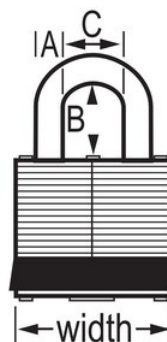

N.º de modelo 3KAMKGRN

Green Laminated Steel Safety Padlock, 1-9/16in (40mm) Wide with 3/4in (19mm) Tall Shackle, Keyed Alike Master Keyed

Uso recomendado para:

Entornos extremos

Consignación/señalización

Resumen y características

Características del producto

- Candado de consignación de acero laminado reforzado con paragolpes verde
- Ideal cuando los candados pueden estar sujetos a abusos físicos
- Llaves iguales - cilindro de 4 pines y llave maestra
- 1-9/16in (40mm) wide lock body
- 9/32in (7mm) diameter shackle with 3/4in (19mm) high clearance
- Cierre con rodamiento de doble bola para una máxima resistencia al forzado

Detalles del producto

Green Laminated Steel Safety Padlock, 1-9/16in (40mm) Wide Body with 3/4in (19mm) Tall Shackle, Keyed Alike Master Keyed. Includes One Key.

Especificaciones del producto

Número de producto	3KAMKGRN
Ancho del cuerpo	40 mm
Medidas del arco	A: 7 mm B: 19 mm C: 16 mm
Color	Verde
Descripción	Keyed Alike, Master Keyed, Commercial Boxed Packaging
Cant. por envase	6
Cant. por caja completa	24