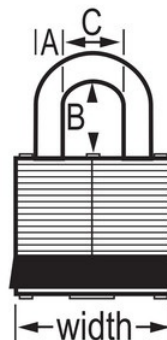

N.º de modelo 3KAMKRED

Red Laminated Steel Safety Padlock, 1-9/16in (40mm) Wide with 3/4in (19mm) Tall Shackle, Keyed Alike Master Keyed

Uso recomendado para:

Entornos extremos

Consignación/señalización

Resumen y características

Características del producto

- Candado de consignación de acero laminado reforzado con paragolpes rojo
- Ideal cuando los candados pueden estar sujetos a abusos físicos
- Llaves iguales - cilindro de 4 pines y llave maestra
- 1-9/16in (40mm) wide lock body
- 9/32in (7mm) diameter shackle with 3/4in (19mm) high clearance
- Cierre con rodamiento de doble bola para una máxima resistencia al forzado

Detalles del producto

Red Laminated Steel Safety Padlock, 1-9/16in (40mm) Wide Body with 3/4in (19mm) Tall Shackle, Keyed Alike Master Keyed. Includes One Key.

Especificaciones del producto

Número de producto	3KAMKRED
Ancho del cuerpo	40 mm
Medidas del arco	A: 7 mm B: 19 mm C: 16 mm
Color	Rojo
Descripción	Keyed Alike, Master Keyed, Commercial Boxed Packaging
Cant. por envase	6
Cant. por caja completa	24