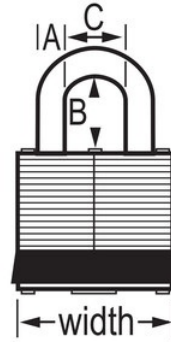

N.º de modelo 3KARED

Red Laminated Steel Safety Padlock, 1-9/16in (40mm) Wide with 3/4in (19mm) Tall Shackle, Keyed Alike

Uso recomendado para:

Entornos extremos

Consignación/señalización

Resumen y características

Características del producto

- Candado de consignación de acero laminado reforzado con paragolpes rojo
- Ideal cuando los candados pueden estar sujetos a abusos físicos
- Cilindro de 4 pines y llaves iguales
- 1-9/16in (40mm) wide lock body
- 9/32in (7mm) diameter shackle with 3/4in (19mm) high clearance
- Cierre con rodamiento de doble bola para una máxima resistencia al forzado

Detalles del producto

Red Laminated Steel Safety Padlock, 1-9/16in (40mm) Wide Body with 3/4in (19mm) Tall Shackle, Keyed Alike. Includes One Key.

Especificaciones del producto

Número de producto	3KARED
Ancho del cuerpo	40 mm
Medidas del arco	A: 7 mm B: 19 mm C: 16 mm
Color	Rojo
Descripción	Llaves iguales, envase comercial en caja
Cant. por envase	6
Cant. por caja completa	24