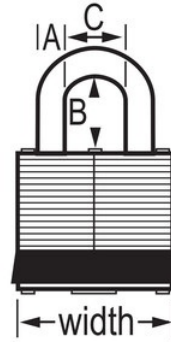

N.º de modelo 3KAYLW

Yellow Laminated Steel Safety Padlock, 1-9/16in (40mm) Wide with 3/4in (19mm) Tall Shackle, Keyed Alike

Uso recomendado para:

Entornos extremos

Consignación/señalización

Resumen y características

Características del producto

- Candado de consignación de acero laminado reforzado con paragolpes amarillo
- Ideal cuando los candados pueden estar sujetos a abusos físicos
- Cilindro de 4 pines y llaves iguales
- 1-9/16in (40mm) wide lock body
- 9/32in (7mm) diameter shackle with 3/4in (19mm) high clearance
- Cierre con rodamiento de doble bola para una máxima resistencia al forzado

Detalles del producto

Yellow Laminated Steel Safety Padlock, 1-9/16in (40mm) Wide Body with 3/4in (19mm) Tall Shackle, Keyed Alike. Includes One Key.

Especificaciones del producto

Número de producto	3KAYLW
Ancho del cuerpo	40 mm
Medidas del arco	A: 7 mm B: 19 mm C: 16 mm
Color	Amarillo
Descripción	Llaves iguales, envase comercial en caja
Cant. por envase	6
Cant. por caja completa	24