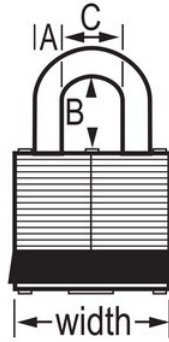

N.º de modelo 3LFBLU

Blue Laminated Steel Safety Padlock, 1-9/16in (40mm) Wide with 1-1/2in (38mm) Tall Shackle

Uso recomendado para:

Entornos extremos

Consignación/señalización

Resumen y características

Características del producto

- Candado de consignación de acero laminado reforzado con paragolpes azul
- Ideal cuando los candados pueden estar sujetos a abusos físicos
- Cilindro de 4 pines y llaves diferentes
- 1-9/16in (40mm) wide lock body
- 9/32in (7mm) diameter shackle with 1-1/2in (38mm) high clearance
- Cierre con rodamiento de doble bola para una máxima resistencia al forzado

Detalles del producto

Blue Laminated Steel Safety Padlock, 1-9/16in (40mm) Wide Body with 1-1/2in (38mm) Tall Shackle. Incluye una llave.

Especificaciones del producto

Número de producto	3LFBLU
Ancho del cuerpo	40 mm
Medidas del arco	A: 7 mm B: 38 mm C: 16 mm
Color	Azul
Descripción	Llaves diferentes, envase comercial en caja
Cant. por envase	6
Cant. por caja completa	24