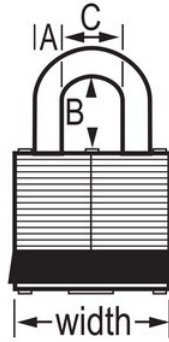

N.º de modelo 3LFGRN

Green Laminated Steel Safety Padlock, 1-9/16in (40mm) Wide with 1-1/2in (38mm) Tall Shackle

Uso recomendado para:

Entornos extremos

Consignación/señalización

Resumen y características

Características del producto

- Candado de consignación de acero laminado reforzado con paragolpes verde
- Ideal cuando los candados pueden estar sujetos a abusos físicos
- Cilindro de 4 pines y llaves diferentes
- 1-9/16in (40mm) wide lock body
- 9/32in (7mm) diameter shackle with 1-1/2in (38mm) high clearance
- Cierre con rodamiento de doble bola para una máxima resistencia al forzado

Detalles del producto

Green Laminated Steel Safety Padlock, 1-9/16in (40mm) Wide Body with 1-1/2in (38mm) Tall Shackle. Incluye una llave.

Especificaciones del producto

Número de producto	3LFGRN
Ancho del cuerpo	40 mm
Medidas del arco	A: 7 mm B: 38 mm C: 16 mm
Color	Verde
Descripción	Llaves diferentes, envase comercial en caja
Cant. por envase	6
Cant. por caja completa	24