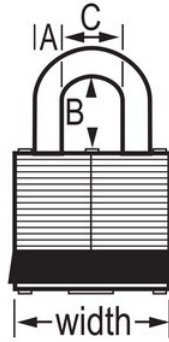

N.º de modelo 3LFRED

Red Laminated Steel Safety Padlock, 1-9/16in (40mm) Wide with 1-1/2in (38mm) Tall Shackle

Uso recomendado para:

Entornos extremos

Consignación/señalización

Resumen y características

Características del producto

- Candado de consignación de acero laminado reforzado con paragolpes rojo
- Ideal cuando los candados pueden estar sujetos a abusos físicos
- Cilindro de 4 pines y llaves diferentes
- 1-9/16in (40mm) wide lock body
- 9/32in (7mm) diameter shackle with 1-1/2in (38mm) high clearance
- Cierre con rodamiento de doble bola para una máxima resistencia al forzado

Detalles del producto

Red Laminated Steel Safety Padlock, 1-9/16in (40mm) Wide Body with 1-1/2in (38mm) Tall Shackle. Incluye una llave.

Especificaciones del producto

Número de producto	3LFRED
Ancho del cuerpo	40 mm
Medidas del arco	A: 7 mm B: 38 mm C: 16 mm
Color	Rojo
Descripción	Llaves diferentes, envase comercial en caja
Cant. por envase	6
Cant. por caja completa	24