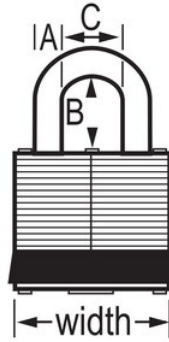

N.º de modelo 3LFYLV

Yellow Laminated Steel Safety Padlock, 1-9/16in (40mm) Wide with 1-1/2in (38mm) Tall Shackle

Uso recomendado para:

Entornos extremos

Consignación/señalización

Resumen y características

Características del producto

- Candado de consignación de acero laminado reforzado con paragolpes amarillo
- Ideal cuando los candados pueden estar sujetos a abusos físicos
- Cilindro de 4 pines y llaves diferentes
- 1-9/16in (40mm) wide lock body
- 9/32in (7mm) diameter shackle with 1-1/2in (38mm) high clearance
- Cierre con rodamiento de doble bola para una máxima resistencia al forzado

Detalles del producto

Yellow Laminated Steel Safety Padlock, 1-9/16in (40mm) Wide Body with 1-1/2in (38mm) Tall Shackle. Incluye una llave.

Especificaciones del producto

Número de producto	3LFYWLW
Ancho del cuerpo	40 mm
Medidas del arco	A: 7 mm B: 38 mm C: 16 mm
Color	Amarillo
Descripción	Llaves diferentes, envase comercial en caja
Cant. por envase	6
Cant. por caja completa	24