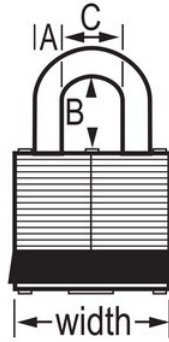

N.º de modelo 3LHRED

Red Laminated Steel Safety Padlock, 1-9/16in (40mm) Wide with 2in (51mm) Tall Shackle

Uso recomendado para:

Entornos extremos

Consignación/señalización

Resumen y características

Características del producto

- Candado de consignación de acero laminado reforzado con paragolpes rojo
- Ideal cuando los candados pueden estar sujetos a abusos físicos
- Cilindro de 4 pines y llaves diferentes
- 1-9/16in (40mm) wide lock body
- 9/32in (7mm) diameter shackle with 2in (51mm) high clearance
- Cierre con rodamiento de doble bola para una máxima resistencia al forzado

Detalles del producto

Red Laminated Steel Safety Padlock, 1-9/16in (40mm) Wide Body with 2in (51mm) Tall Shackle. Incluye una llave.

Especificaciones del producto

Número de producto	3LHRED
Ancho del cuerpo	40 mm
Medidas del arco	A: 7 mm B: 51 mm C: 16 mm
Color	Rojo
Descripción	Llaves diferentes, envase comercial en caja
Cant. por envase	6
Cant. por caja completa	24