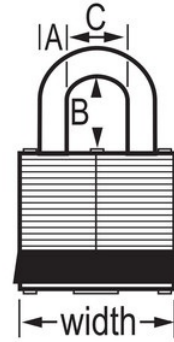

N.º de modelo 3MKGRN

Green Laminated Steel Safety Padlock, 1-9/16in (40mm) Wide with 3/4in (19mm) Tall Shackle, Master Keyed

Uso recomendado para:

Entornos extremos

Consignación/señalización

Resumen y características

Características del producto

- Candado de consignación de acero laminado reforzado con paragolpes verde
- Ideal cuando los candados pueden estar sujetos a abusos físicos
- Cilindro de 4 pines y llave maestra
- 1-9/16in (40mm) wide lock body
- 9/32in (7mm) diameter shackle with 3/4in (19mm) high clearance
- Cierre con rodamiento de doble bola para una máxima resistencia al forzado

Detalles del producto

Green Laminated Steel Safety Padlock, 1-9/16in (40mm) Wide Body with 3/4in (19mm) Tall Shackle, Master Keyed. Includes One Key.

Especificaciones del producto

Número de producto	3MKGRN
Ancho del cuerpo	40 mm
Medidas del arco	A: 7 mm B: 19 mm C: 16 mm
Color	Verde
Descripción	Master Keyed, Keyed Different, Commercial Boxed Packaging
Cant. por envase	6
Cant. por caja completa	24