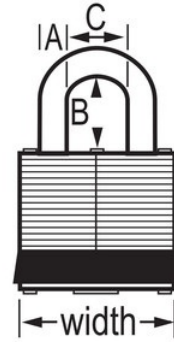

### Características del producto

- Candado de consignación de acero laminado reforzado con paragolpes verde
- Ideal cuando los candados pueden estar sujetos a abusos físicos
- Cilindro de 4 pines y llave maestra
- 1-9/16in (40mm) wide lock body
- 9/32in (7mm) diameter shackle with 3/4in (19mm) high clearance
- Cierre con rodamiento de doble bola para una máxima resistencia al forzado

### Detalles del producto

Green Laminated Steel Safety Padlock, 1-9/16in (40mm) Wide Body with 3/4in (19mm) Tall Shackle, Master Keyed. Includes One Key.

## Especificaciones del producto

<b>Número de producto</b>	3MKGRN
<b>Ancho del cuerpo</b>	40 mm
<b>Medidas del arco</b>	A: 7 mm B: 19 mm C: 16 mm
<b>Color</b>	Verde
<b>Descripción</b>	Master Keyed, Keyed Different, Commercial Boxed Packaging
<b>Cant. por envase</b>	6
<b>Cant. por caja completa</b>	24