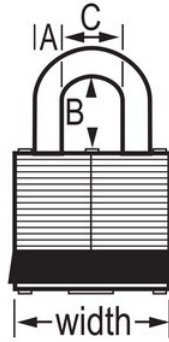

N.º de modelo 3RED

Red Laminated Steel Safety Padlock, 1-9/16in (40mm) Wide with 3/4in (19mm) Tall Shackle

Uso recomendado para:

Entornos extremos

Consignación/señalización

Resumen y características

Características del producto

- Candado de consignación de acero laminado reforzado con paragolpes rojo
- Ideal cuando los candados pueden estar sujetos a abusos físicos
- Cilindro de 4 pines y llaves diferentes
- 1-9/16in (40mm) wide lock body
- 9/32in (7mm) diameter shackle with 3/4in (19mm) high clearance
- Cierre con rodamiento de doble bola para una máxima resistencia al forzado

Detalles del producto

Red Laminated Steel Safety Padlock, 1-9/16in (40mm) Wide Body with 3/4in (19mm) Tall Shackle. Incluye una llave.

Especificaciones del producto

Número de producto	3RED
Ancho del cuerpo	40 mm
Medidas del arco	A: 7 mm B: 19 mm C: 16 mm
Color	Rojo
Descripción	Llaves diferentes, envase comercial en caja
Cant. por envase	6
Cant. por caja completa	24