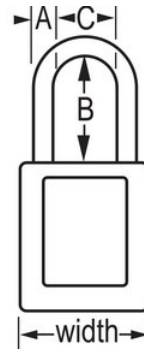

### Características del producto

- Candado de consignación de termoplástico dieléctrico 406
- El arco de plástico ayuda a evitar electrocuciones, descargas de arco eléctrico y el traspaso de la corriente del arco a la llave
- Ninguno de los componentes es magnético ni genera chispas: plástico, cobre, latón
- 1-1/2in (38mm) wide, 1-3/4in (45mm) tall, Thermoplastic blue body, plastic shackle with 1-1/2in (38mm) clearance
- Diseñado exclusivamente para usos de consignación y señalización
- Cuerpo del candado de termoplástico no conductor, ligero y resistente
- Compliance with "One Employee, One Lock, One Key" directive
- Retención de llave que garantiza que el candado no se queda sin bloquear
- Llaves diferentes, cilindro de 6 pines con más de 40.000 combinaciones de llaves disponibles
- Envase comercial, cant. por envase de almacenamiento 6, cant. por caja completa 36

### Detalles del producto

El candado de consignación de termoplástico dieléctrico n.º 406BLU de Master Lock cuenta con un cuerpo de termoplástico Zenex™ azul de 1-1/2" (38 mm) de ancho y un arco de plástico de 1-1/2" (38 mm) de alto y 1/4" (6 mm) de diámetro que ayuda a evitar electrocuciones y descargas de arco eléctrico, así como el traspaso de la corriente del arco a la llave. Ninguno de los componentes es magnético ni genera chispas. Diseñado exclusivamente para usos de consignación/señalización, el material ligero y resistente es fácil de transportar y el candado cuenta con un cilindro con retención de llave para garantizar que no se queda desbloqueado.

## Especificaciones del producto

<b>Número de producto</b>	406BLU
<b>Ancho del cuerpo</b>	38 mm
<b>Medidas del arco</b>	A: 6 mm B: 38 mm C: 20 mm
<b>Color</b>	Azul
<b>Descripción</b>	Llaves diferentes, envase comercial en caja
<b>Cant. por envase</b>	6
<b>Cant. por caja completa</b>	36