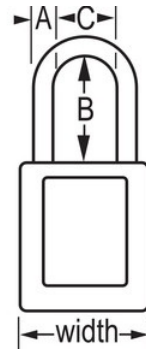

N.º de modelo 406GRN

Green Dielectric Zenex™; Thermoplastic Safety Padlock, 1-1/2in (38mm) Wide with 1-1/2in (38mm) Nylon Shackle

Uso recomendado para:

Consignación y señalización

Consignación/señalización

Resumen y características

Características del producto

- Candado de consignación de termoplástico dieléctrico 406
- El arco de plástico ayuda a evitar electrocuciones, descargas de arco eléctrico y el traspaso de la corriente del arco a la llave
- Ninguno de los componentes es magnético ni genera chispas: plástico, cobre, latón
- 1-1/2in (38mm) wide, 1-3/4in (45mm) tall, Thermoplastic green body, plastic shackle with 1-1/2in (38mm) clearance
- Diseñado exclusivamente para usos de consignación y señalización
- Cuerpo del candado de termoplástico no conductor, ligero y resistente
- Compliance with "One Employee, One Lock, One Key" directive
- Retención de llave que garantiza que el candado no se queda sin bloquear
- Llaves diferentes, cilindro de 6 pines con más de 40.000 combinaciones de llaves disponibles
- Envase comercial, cant. por envase de almacenamiento 6, cant. por caja completa 36

Certificaciones

Detalles del producto

The Master Lock No. 406GRN Dielectric Thermoplastic Safety Padlock features a 1-1/2in (38mm) wide Zenex™ Thermoplastic green body and a 1-1/2in (38mm) tall, 1/4in (6mm) diameter plastic shackle to help prevent electrocution and arc flashing and to prevent electrical current from shackle to key. Ninguno de los componentes es magnético ni genera chispas. Diseñado exclusivamente para usos de consignación/señalización, el material ligero y resistente es fácil de transportar y el candado cuenta con un cilindro con retención de llave para garantizar que no se queda desbloqueado.

Especificaciones del producto

Número de producto	406GRN
Ancho del cuerpo	38 mm
Medidas del arco	A: 6 mm B: 38 mm C: 20 mm
Color	Verde
Descripción	Llaves diferentes, envase comercial en caja
Cant. por envase	6
Cant. por caja completa	36