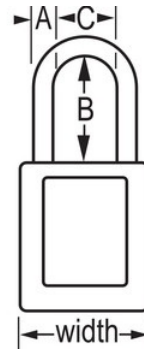

N.º de modelo 406GRN

Green Dielectric Zenex™; Thermoplastic Safety Padlock, 1-1/2in (38mm) Wide with 1-1/2in (38mm) Nylon Shackle

Uso recomendado para:

Consignación y señalización

Consignación/señalización

Resumen y características

Características del producto

- Candado de consignación de termoplástico dieléctrico 406
- El arco de plástico ayuda a evitar electrocuciones, descargas de arco eléctrico y el traspaso de la corriente del arco a la llave
- Ninguno de los componentes es magnético ni genera chispas: plástico, cobre, latón
- 1-1/2in (38mm) wide, 1-3/4in (45mm) tall, Thermoplastic green body, plastic shackle with 1-1/2in (38mm) clearance
- Diseñado exclusivamente para usos de consignación y señalización
- Cuerpo del candado de termoplástico no conductor, ligero y resistente
- Compliance with "One Employee, One Lock, One Key" directive
- Retención de llave que garantiza que el candado no se queda sin bloquear
- Llaves diferentes, cilindro de 6 pines con más de 40.000 combinaciones de llaves disponibles
- Envase comercial, cant. por envase de almacenamiento 6, cant. por caja completa 36

Certificaciones

Detalles del producto

The Master Lock No. 406GRN Dielectric Thermoplastic Safety Padlock features a 1-1/2in (38mm) wide Zenex™ Thermoplastic green body and a 1-1/2in (38mm) tall, 1/4in (6mm) diameter plastic shackle to help prevent electrocution and arc flashing and to prevent electrical current from shackle to key. Ninguno de los componentes es magnético ni genera chispas. Diseñado exclusivamente para usos de consignación/señalización, el material ligero y resistente es fácil de transportar y el candado cuenta con un cilindro con retención de llave para garantizar que no se queda desbloqueado.

Especificaciones del producto

Número de producto	406GRN
Ancho del cuerpo	38 mm
Medidas del arco	A: 6 mm B: 38 mm C: 20 mm
Color	Verde
Descripción	Llaves diferentes, envase comercial en caja
Cant. por envase	6
Cant. por caja completa	36