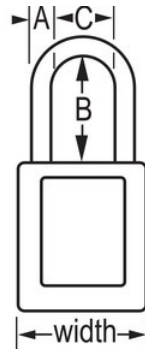

### Características del producto

- Candado de consignación de termoplástico dieléctrico 406
- El arco de plástico ayuda a evitar electrocuciones, descargas de arco eléctrico y el traspaso de la corriente del arco a la llave
- Ninguno de los componentes es magnético ni genera chispas: plástico, cobre, latón
- 1-1/2in (38mm) wide, 1-3/4in (45mm) tall, Thermoplastic blue body, plastic shackle with 1-1/2in (38mm) clearance
- Diseñado exclusivamente para usos de consignación y señalización
- Cuerpo del candado de termoplástico no conductor, ligero y resistente
- Compliance with "One Employee, One Lock, One Key" directive
- Retención de llave que garantiza que el candado no se queda sin bloquear
- Cilindro de 6 pines y llaves iguales
- Envase comercial, cant. por envase de almacenamiento 6, cant. por caja completa 36

### Detalles del producto

The Master Lock No. 406KABLU Dielectric Thermoplastic Safety Padlock, keyed alike - multiple locks open with the same key - features a 1-1/2in (38mm) wide Zenex™ Thermoplastic blue body and a 1-1/2in (38mm) tall, 1/4in (6mm) diameter plastic shackle to help prevent electrocution and arc flashing and to prevent electrical current from shackle to key. Ninguno de los componentes es magnético ni genera chispas. Diseñado exclusivamente para usos de consignación/señalización, el material ligero y resistente es fácil de transportar y el candado cuenta con un cilindro con retención de llave para garantizar que no se queda desbloqueado.

## Especificaciones del producto

<b>Número de producto</b>	406KABLU
<b>Ancho del cuerpo</b>	38 mm
<b>Medidas del arco</b>	A: 6 mm B: 38 mm C: 20 mm
<b>Color</b>	Azul
<b>Descripción</b>	Llaves iguales, envase comercial en caja
<b>Cant. por envase</b>	6
<b>Cant. por caja completa</b>	36