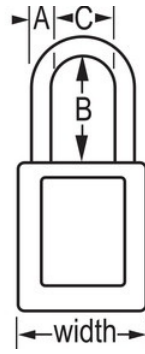

N.º de modelo 406KAGRN

Green Dielectric Zenex™; Thermoplastic Safety Padlock, 1-1/2in (38mm) Wide with 1-1/2in (38mm) Tall Nylon Shackle, Keyed Alike

Uso recomendado para:

Consignación y señalización

Consignación/señalización

Resumen y características

Características del producto

- Candado de consignación de termoplástico dieléctrico 406
- El arco de plástico ayuda a evitar electrocuciones, descargas de arco eléctrico y el traspaso de la corriente del arco a la llave
- Ninguno de los componentes es magnético ni genera chispas: plástico, cobre, latón
- 1-1/2in (38mm) wide, 1-3/4in (45mm) tall, Thermoplastic green body, plastic shackle with 1-1/2in (38mm) clearance
- Diseñado exclusivamente para usos de consignación y señalización
- Cuerpo del candado de termoplástico no conductor, ligero y resistente
- Compliance with "One Employee, One Lock, One Key" directive
- Retención de llave que garantiza que el candado no se queda sin bloquear
- Cilindro de 6 pines y llaves iguales
- Envase comercial, cant. por envase de almacenamiento 6, cant. por caja completa 36

Certificaciones

Detalles del producto

The Master Lock No. 406KAGRN Dielectric Thermoplastic Safety Padlock, keyed alike - multiple locks open with the same key - features a 1-1/2in (38mm) wide Zenex™ Thermoplastic green body and a 1-1/2in (38mm) tall, 1/4in (6mm) diameter plastic shackle to help prevent electrocution and arc flashing and to prevent electrical current from shackle to key. Ninguno de los componentes es magnético ni genera chispas. Diseñado exclusivamente para usos de consignación/señalización, el material ligero y resistente es fácil de transportar y el candado cuenta con un cilindro con retención de llave para garantizar que no se queda desbloqueado.

Especificaciones del producto

Número de producto	406KAGRN
Ancho del cuerpo	38 mm
Medidas del arco	A: 6 mm B: 38 mm C: 20 mm
Color	Verde
Descripción	Llaves iguales, envase comercial en caja
Cant. por envase	6
Cant. por caja completa	36