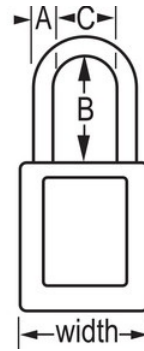

Consignación/señalización

Resumen y características

Características del producto

- Candado de consignación de termoplástico dieléctrico 406
- El arco de plástico ayuda a evitar electrocuciones, descargas de arco eléctrico y el traspaso de la corriente del arco a la llave
- Ninguno de los componentes es magnético ni genera chispas: plástico, cobre, latón
- 1-1/2in (38mm) wide, 1-3/4in (45mm) tall, Thermoplastic black body, plastic shackle with 1-1/2in (38mm) clearance
- Diseñado exclusivamente para usos de consignación y señalización
- Cuerpo del candado de termoplástico no conductor, ligero y resistente
- Compliance with "One Employee, One Lock, One Key" directive
- Retención de llave que garantiza que el candado no se queda sin bloquear
- Llaves iguales - cilindro de 6 pines y llave maestra
- Envase comercial, cant. por envase de almacenamiento 6, cant. por caja completa 36

Certificaciones

Detalles del producto

The Master Lock No. 406KAMKBLK Dielectric Thermoplastic Safety Padlock, keyed alike - multiple locks open with the same key - features a 1-1/2in (38mm) wide Zenex™ Thermoplastic black body and a 1-1/2in (38mm) tall, 1/4in (6mm) diameter plastic shackle to help prevent electrocution and arc flashing and to prevent electrical current from shackle to key. Ninguno de los componentes es magnético ni genera chispas. Diseñado exclusivamente para usos de consignación/señalización, el material ligero y resistente es fácil de transportar y el candado cuenta con un cilindro con retención de llave para garantizar que no se queda desbloqueado. Llave maestra - una llave maestra abre todos los candados del sistema aunque cada uno de ellos cuente con su propia llave independiente.

Especificaciones del producto

Número de producto	406KAMKBLK
Ancho del cuerpo	38 mm
Medidas del arco	A: 6 mm B: 38 mm C: 20 mm
Color	Negro
Descripción	Llaves diferentes, envase comercial en caja
Cant. por envase	6
Cant. por caja completa	36