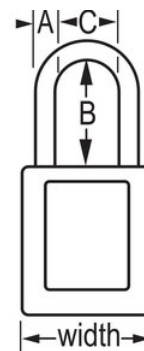

Especificaciones del producto

Número de producto	406KAMKBLU
Ancho del cuerpo	38 mm
Medidas del arco	A: 6 mm B: 38 mm C: 20 mm
Color	Azul
Descripción	Keyed Alike, Master Keyed, Commercial Boxed Packaging
Cant. por envase	6
Cant. por caja completa	36

Master Lock Europa, S.A.S.

10 avenue de l'arche - Le Colisée Gardens, bâtiment A - 92 400 Courbevoie - La Défense - France
O:+33-1-41437200 | F:+33-1-41437204
www.masterlock.eu