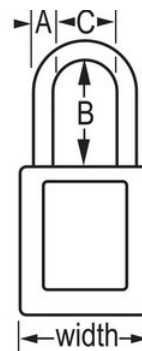

Consignación/señalización

Resumen y características

Características del producto

- Candado de consignación de termoplástico dieléctrico 406
- El arco de plástico ayuda a evitar electrocuciones, descargas de arco eléctrico y el traspaso de la corriente del arco a la llave
- Ninguno de los componentes es magnético ni genera chispas: plástico, cobre, latón
- 1-1/2in (38mm) wide, 1-3/4in (45mm) tall, Thermoplastic orange body, plastic shackle with 1-1/2in (38mm) clearance
- Diseñado exclusivamente para usos de consignación y señalización
- Cuerpo del candado de termoplástico no conductor, ligero y resistente
- Compliance with "One Employee, One Lock, One Key" directive
- Retención de llave que garantiza que el candado no se queda sin bloquear
- Llaves iguales - cilindro de 6 pines y llave maestra
- Envase comercial, cant. por envase de almacenamiento 6, cant. por caja completa 36

Certificaciones

Detalles del producto

The Master Lock No. 406KAMKORJ Dielectric Thermoplastic Safety Padlock, keyed alike - multiple locks open with the same key - features a 1-1/2in (38mm) wide Zenex™ Thermoplastic orange body and a 1-1/2in (38mm) tall, 1/4in (6mm) diameter plastic shackle to help prevent electrocution and arc flashing and to prevent electrical current from shackle to key. Ninguno de los componentes es magnético ni genera chispas. Diseñado exclusivamente para usos de consignación/señalización, el material ligero y resistente es fácil de transportar y el candado cuenta con un cilindro con retención de llave para garantizar que no se queda desbloqueado. Llave maestra - una llave maestra abre todos los candados del sistema aunque cada uno de ellos cuente con su propia llave independiente.

Especificaciones del producto

Número de producto	406KAMKORJ
Ancho del cuerpo	38 mm
Medidas del arco	A: 6 mm B: 38 mm C: 20 mm
Color	Naranja
Descripción	Keyed Alike, Master Keyed, Commercial Boxed Packaging
Cant. por envase	6
Cant. por caja completa	36