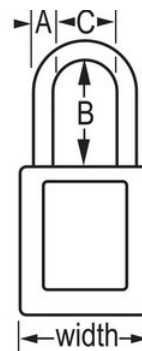

### Características del producto

- Candado de consignación de termoplástico dieléctrico 406
- El arco de plástico ayuda a evitar electrocuciones, descargas de arco eléctrico y el traspaso de la corriente del arco a la llave
- Ninguno de los componentes es magnético ni genera chispas: plástico, cobre, latón
- 1-1/2in (38mm) wide, 1-3/4in (45mm) tall, Thermoplastic purple body, plastic shackle with 1-1/2in (38mm) clearance
- Diseñado exclusivamente para usos de consignación y señalización
- Cuerpo del candado de termoplástico no conductor, ligero y resistente
- Compliance with "One Employee, One Lock, One Key" directive
- Retención de llave que garantiza que el candado no se queda sin bloquear
- Llaves iguales - cilindro de 6 pines y llave maestra
- Envase comercial, cant. por envase de almacenamiento 6, cant. por caja completa 36

### Detalles del producto

The Master Lock No. 406KAMKPRP Dielectric Thermoplastic Safety Padlock, keyed alike - multiple locks open with the same key - features a 1-1/2in (38mm) wide Zenex™ Thermoplastic purple body and a 1-1/2in (38mm) tall, 1/4in (6mm) diameter plastic shackle to help prevent electrocution and arc flashing and to prevent electrical current from shackle to key. Ninguno de los componentes es magnético ni genera chispas. Diseñado exclusivamente para usos de consignación/señalización, el material ligero y resistente es fácil de transportar y el candado cuenta con un cilindro con retención de llave para garantizar que no se queda desbloqueado. Llave maestra - una llave maestra abre todos los candados del sistema aunque cada uno de ellos cuente con su propia llave independiente.

# Especificaciones del producto

<b>Número de producto</b>	406KAMKPRP
<b>Ancho del cuerpo</b>	38 mm
<b>Medidas del arco</b>	A: 6 mm B: 38 mm C: 20 mm
<b>Color</b>	Morado
<b>Descripción</b>	Keyed Alike, Master Keyed, Commercial Boxed Packaging
<b>Cant. por envase</b>	6
<b>Cant. por caja completa</b>	36