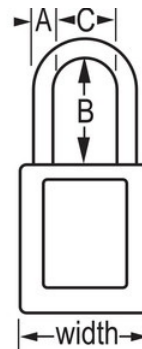

Especificaciones del producto

Número de producto	406KAMKPRP
Ancho del cuerpo	38 mm
Medidas del arco	A: 6 mm B: 38 mm C: 20 mm
Color	Morado
Descripción	Keyed Alike, Master Keyed, Commercial Boxed Packaging
Cant. por envase	6
Cant. por caja completa	36

Master Lock Europa, S.A.S.

10 avenue de l'arche - Le Colisée Gardens, bâtiment A - 92 400 Courbevoie - La Défense - France
O:+33-1-41437200 | F:+33-1-41437204
www.masterlock.eu