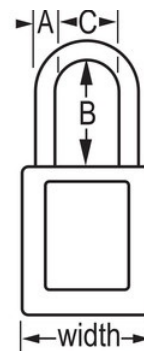

### Características del producto

- Candado de consignación de termoplástico dieléctrico 406
- El arco de plástico ayuda a evitar electrocuciones, descargas de arco eléctrico y el traspaso de la corriente del arco a la llave
- Ninguno de los componentes es magnético ni genera chispas: plástico, cobre, latón
- 1-1/2in (38mm) wide, 1-3/4in (45mm) tall, Thermoplastic red body, plastic shackle with 1-1/2in (38mm) clearance
- Diseñado exclusivamente para usos de consignación y señalización
- Cuerpo del candado de termoplástico no conductor, ligero y resistente
- Compliance with "One Employee, One Lock, One Key" directive
- Retención de llave que garantiza que el candado no se queda sin bloquear
- Llaves iguales - cilindro de 6 pines y llave maestra
- Envase comercial, cant. por envase de almacenamiento 6, cant. por caja completa 36

### Detalles del producto

The Master Lock No. 406KAMKRED Dielectric Thermoplastic Safety Padlock, keyed alike - multiple locks open with the same key - features a 1-1/2in (38mm) wide Zenex™ Thermoplastic red body and a 1-1/2in (38mm) tall, 1/4in (6mm) diameter plastic shackle to help prevent electrocution and arc flashing and to prevent electrical current from shackle to key. Ninguno de los componentes es magnético ni genera chispas. Diseñado exclusivamente para usos de consignación/señalización, el material ligero y resistente es fácil de transportar y el candado cuenta con un cilindro con retención de llave para garantizar que no se queda desbloqueado. Llave maestra - una llave maestra abre todos los candados del sistema aunque cada uno de ellos cuente con su propia llave independiente.

## Especificaciones del producto

<b>Número de producto</b>	406KAMKRED
<b>Ancho del cuerpo</b>	38 mm
<b>Medidas del arco</b>	A: 6 mm B: 38 mm C: 20 mm
<b>Color</b>	Rojo
<b>Descripción</b>	Keyed Alike, Master Keyed, Commercial Boxed Packaging
<b>Cant. por envase</b>	6
<b>Cant. por caja completa</b>	36