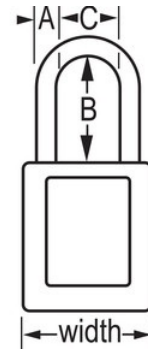

### Características del producto

- Candado de consignación de termoplástico dieléctrico 406
- El arco de plástico ayuda a evitar electrocuciones, descargas de arco eléctrico y el traspaso de la corriente del arco a la llave
- Ninguno de los componentes es magnético ni genera chispas: plástico, cobre, latón
- 1-1/2in (38mm) wide, 1-3/4in (45mm) tall, Thermoplastic red body, plastic shackle with 1-1/2in (38mm) clearance
- Diseñado exclusivamente para usos de consignación y señalización
- Cuerpo del candado de termoplástico no conductor, ligero y resistente
- Compliance with "One Employee, One Lock, One Key" directive
- Retención de llave que garantiza que el candado no se queda sin bloquear
- Llaves iguales - cilindro de 6 pines y llave maestra
- Envase comercial, cant. por envase de almacenamiento 6, cant. por caja completa 36

### Detalles del producto

The Master Lock No. 406KAMKRED Dielectric Thermoplastic Safety Padlock, keyed alike - multiple locks open with the same key - features a 1-1/2in (38mm) wide Zenex™ Thermoplastic red body and a 1-1/2in (38mm) tall, 1/4in (6mm) diameter plastic shackle to help prevent electrocution and arc flashing and to prevent electrical current from shackle to key. Ninguno de los componentes es magnético ni genera chispas. Diseñado exclusivamente para usos de consignación/señalización, el material ligero y resistente es fácil de transportar y el candado cuenta con un cilindro con retención de llave para garantizar que no se queda desbloqueado. Llave maestra - una llave maestra abre todos los candados del sistema aunque cada uno de ellos cuente con su propia llave independiente.

## Especificaciones del producto

<b>Número de producto</b>	406KAMKRED
<b>Ancho del cuerpo</b>	38 mm
<b>Medidas del arco</b>	A: 6 mm B: 38 mm C: 20 mm
<b>Color</b>	Rojo
<b>Descripción</b>	Keyed Alike, Master Keyed, Commercial Boxed Packaging
<b>Cant. por envase</b>	6
<b>Cant. por caja completa</b>	36