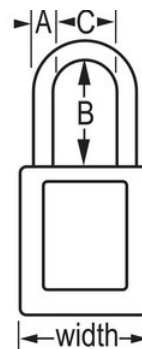

Consignación/señalización

Resumen y características

Características del producto

- Candado de consignación de termoplástico dieléctrico 406
- El arco de plástico ayuda a evitar electrocuciones, descargas de arco eléctrico y el traspaso de la corriente del arco a la llave
- Ninguno de los componentes es magnético ni genera chispas: plástico, cobre, latón
- 1-1/2in (38mm) wide, 1-3/4in (45mm) tall, Thermoplastic teal body, plastic shackle with 1-1/2in (38mm) clearance
- Diseñado exclusivamente para usos de consignación y señalización
- Cuerpo del candado de termoplástico no conductor, ligero y resistente
- Compliance with "One Employee, One Lock, One Key" directive
- Retención de llave que garantiza que el candado no se queda sin bloquear
- Llaves iguales - cilindro de 6 pines y llave maestra
- Envase comercial, cant. por envase de almacenamiento 6, cant. por caja completa 36

Certificaciones

Detalles del producto

The Master Lock No. 406KAMKTEAL Dielectric Thermoplastic Safety Padlock, keyed alike - multiple locks open with the same key - features a 1-1/2in (38mm) wide Zenex™ Thermoplastic teal body and a 1-1/2in (38mm) tall, 1/4in (6mm) diameter plastic shackle to help prevent electrocution and arc flashing and to prevent electrical current from shackle to key. Ninguno de los componentes es magnético ni genera chispas. Diseñado exclusivamente para usos de consignación/señalización, el material ligero y resistente es fácil de transportar y el candado cuenta con un cilindro con retención de llave para garantizar que no se queda desbloqueado. Llave maestra - una llave maestra abre todos los candados del sistema aunque cada uno de ellos cuente con su propia llave independiente.

Especificaciones del producto

Número de producto	406KAMKTEAL
Ancho del cuerpo	38 mm
Medidas del arco	A: 6 mm B: 38 mm C: 20 mm
Color	Verde azulado
Descripción	Keyed Alike, Master Keyed, Commercial Boxed Packaging
Cant. por envase	6
Cant. por caja completa	36