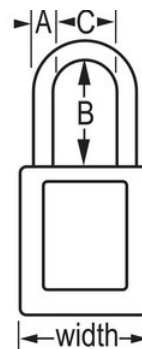

Bloqueo eléctrico

Consignación/señalización

Resumen y características

Características del producto

- Candado de consignación de termoplástico dieléctrico 406
- El arco de plástico ayuda a evitar electrocuciones, descargas de arco eléctrico y el traspaso de la corriente del arco a la llave
- Ninguno de los componentes es magnético ni genera chispas: plástico, cobre, latón
- 1-1/2in (38mm) wide, 1-3/4in (45mm) tall, Thermoplastic black body, plastic shackle with 1-1/2in (38mm) clearance
- Diseñado exclusivamente para usos de consignación y señalización
- Cuerpo del candado de termoplástico no conductor, ligero y resistente
- Compliance with "One Employee, One Lock, One Key" directive
- Retención de llave que garantiza que el candado no se queda sin bloquear
- Llaves iguales - cilindro de 6 pines y llave maestra
- Envase comercial, cant. por envase de almacenamiento 6, cant. por caja completa 36

Certificaciones

Detalles del producto

The Master Lock No. 406KAMKW417BLK Dielectric Thermoplastic Safety Padlock, keyed alike - multiple locks open with the same key - features a 1-1/2in (38mm) wide Zenex™ Thermoplastic black body and a 1-1/2in (38mm) tall, 1/4in (6mm) diameter plastic shackle to help prevent electrocution and arc flashing and to prevent electrical current from shackle to key. Ninguno de los componentes es magnético ni genera chispas. Diseñado exclusivamente para usos de consignación/señalización, el material ligero y resistente es fácil de transportar y el candado cuenta con un cilindro con retención de llave para garantizar que no se queda desbloqueado. Llave maestra - una llave maestra abre todos los candados del sistema aunque cada uno de ellos cuente con su propia llave independiente.

Especificaciones del producto

Número de producto	406KAMKW417BLK
Ancho del cuerpo	38 mm
Medidas del arco	A: 6 mm B: 38 mm C: 20 mm
Color	Negro
Descripción	Keyed Alike, Master Keyed, Commercial Boxed Packaging
Cant. por envase	6
Cant. por caja completa	36