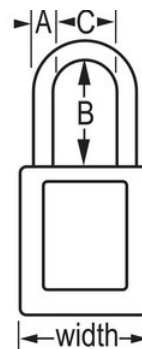

Bloqueo eléctrico

Consignación/señalización

Resumen y características

Características del producto

- Candado de consignación de termoplástico dieléctrico 406
- El arco de plástico ayuda a evitar electrocuciones, descargas de arco eléctrico y el traspaso de la corriente del arco a la llave
- Ninguno de los componentes es magnético ni genera chispas: plástico, cobre, latón
- 1-1/2in (38mm) wide, 1-3/4in (45mm) tall, Thermoplastic green body, plastic shackle with 1-1/2in (38mm) clearance
- Diseñado exclusivamente para usos de consignación y señalización
- Cuerpo del candado de termoplástico no conductor, ligero y resistente
- Compliance with "One Employee, One Lock, One Key" directive
- Retención de llave que garantiza que el candado no se queda sin bloquear
- Llaves iguales - cilindro de 6 pines y llave maestra
- Envase comercial, cant. por envase de almacenamiento 6, cant. por caja completa 36

Certificaciones

Detalles del producto

The Master Lock No. 406KAMKW417GRN Dielectric Thermoplastic Safety Padlock, keyed alike - multiple locks open with the same key - features a 1-1/2in (38mm) wide Zenex™ Thermoplastic green body and a 1-1/2in (38mm) tall, 1/4in (6mm) diameter plastic shackle to help prevent electrocution and arc flashing and to prevent electrical current from shackle to key. Ninguno de los componentes es magnético ni genera chispas. Diseñado exclusivamente para usos de consignación/señalización, el material ligero y resistente es fácil de transportar y el candado cuenta con un cilindro con retención de llave para garantizar que no se queda desbloqueado. Llave maestra - una llave maestra abre todos los candados del sistema aunque cada uno de ellos cuente con su propia llave independiente.

Especificaciones del producto

Número de producto	406KAMKW417GRN
Ancho del cuerpo	38 mm
Medidas del arco	A: 6 mm B: 38 mm C: 20 mm
Color	Verde
Descripción	Keyed Alike, Master Keyed, Commercial Boxed Packaging
Cant. por envase	6
Cant. por caja completa	36