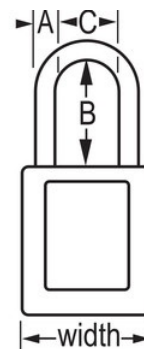

Bloqueo eléctrico

Consignación/señalización

Resumen y características

Características del producto

- Candado de consignación de termoplástico dieléctrico 406
- El arco de plástico ayuda a evitar electrocuciones, descargas de arco eléctrico y el traspaso de la corriente del arco a la llave
- Ninguno de los componentes es magnético ni genera chispas: plástico, cobre, latón
- 1-1/2in (38mm) wide, 1-3/4in (45mm) tall, Thermoplastic orange body, plastic shackle with 1-1/2in (38mm) clearance
- Diseñado exclusivamente para usos de consignación y señalización
- Cuerpo del candado de termoplástico no conductor, ligero y resistente
- Compliance with "One Employee, One Lock, One Key" directive
- Retención de llave que garantiza que el candado no se queda sin bloquear
- Llaves iguales - cilindro de 6 pines y llave maestra
- Envase comercial, cant. por envase de almacenamiento 6, cant. por caja completa 36

Certificaciones

Detalles del producto

The Master Lock No. 406KAMKW417ORJ Dielectric Thermoplastic Safety Padlock, keyed alike - multiple locks open with the same key - features a 1-1/2in (38mm) wide Zenex™ Thermoplastic orange body and a 1-1/2in (38mm) tall, 1/4in (6mm) diameter plastic shackle to help prevent electrocution and arc flashing and to prevent electrical current from shackle to key. Ninguno de los componentes es magnético ni genera chispas. Diseñado exclusivamente para usos de consignación/señalización, el material ligero y resistente es fácil de transportar y el candado cuenta con un cilindro con retención de llave para garantizar que no se queda desbloqueado. Llave maestra - una llave maestra abre todos los candados del sistema aunque cada uno de ellos cuente con su propia llave independiente.

Especificaciones del producto

Número de producto	406KAMKW417ORJ
Ancho del cuerpo	38 mm
Medidas del arco	A: 6 mm B: 38 mm C: 20 mm
Color	Naranja
Descripción	Keyed Alike, Master Keyed, Commercial Boxed Packaging
Cant. por envase	6
Cant. por caja completa	36