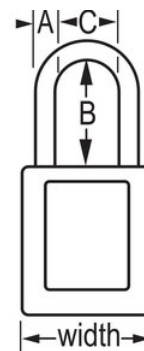

Bloqueo eléctrico

Consignación/señalización

Resumen y características

Características del producto

- Candado de consignación de termoplástico dieléctrico 406
- El arco de plástico ayuda a evitar electrocuciones, descargas de arco eléctrico y el traspaso de la corriente del arco a la llave
- Ninguno de los componentes es magnético ni genera chispas: plástico, cobre, latón
- 1-1/2in (38mm) wide, 1-3/4in (45mm) tall, Thermoplastic purple body, plastic shackle with 1-1/2in (38mm) clearance
- Diseñado exclusivamente para usos de consignación y señalización
- Cuerpo del candado de termoplástico no conductor, ligero y resistente
- Compliance with "One Employee, One Lock, One Key" directive
- Retención de llave que garantiza que el candado no se queda sin bloquear
- Llaves iguales - cilindro de 6 pines y llave maestra
- Envase comercial, cant. por envase de almacenamiento 6, cant. por caja completa 36

Certificaciones

Detalles del producto

The Master Lock No. 406KAMKW417PRP Dielectric Thermoplastic Safety Padlock, keyed alike - multiple locks open with the same key - features a 1-1/2in (38mm) wide Zenex™ Thermoplastic purple body and a 1-1/2in (38mm) tall, 1/4in (6mm) diameter plastic shackle to help prevent electrocution and arc flashing and to prevent electrical current from shackle to key. Ninguno de los componentes es magnético ni genera chispas. Diseñado exclusivamente para usos de consignación/señalización, el material ligero y resistente es fácil de transportar y el candado cuenta con un cilindro con retención de llave para garantizar que no se queda desbloqueado. Llave maestra - una llave maestra abre todos los candados del sistema aunque cada uno de ellos cuente con su propia llave independiente.

Especificaciones del producto

Número de producto	406KAMKW417PRP
Ancho del cuerpo	38 mm
Medidas del arco	A: 6 mm B: 38 mm C: 20 mm
Color	Morado
Descripción	Keyed Alike, Master Keyed, Commercial Boxed Packaging
Cant. por envase	6
Cant. por caja completa	36