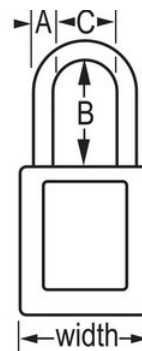

Bloqueo eléctrico

Consignación/señalización

Resumen y características

Características del producto

- Candado de consignación de termoplástico dieléctrico 406
- El arco de plástico ayuda a evitar electrocuciones, descargas de arco eléctrico y el traspaso de la corriente del arco a la llave
- Ninguno de los componentes es magnético ni genera chispas: plástico, cobre, latón
- 1-1/2in (38mm) wide, 1-3/4in (45mm) tall, Thermoplastic teal body, plastic shackle with 1-1/2in (38mm) clearance
- Diseñado exclusivamente para usos de consignación y señalización
- Cuerpo del candado de termoplástico no conductor, ligero y resistente
- Compliance with "One Employee, One Lock, One Key" directive
- Retención de llave que garantiza que el candado no se queda sin bloquear
- Llaves iguales - cilindro de 6 pines y llave maestra
- Envase comercial, cant. por envase de almacenamiento 6, cant. por caja completa 36

Certificaciones

Detalles del producto

The Master Lock No. 406KAMKW417TEAL Dielectric Thermoplastic Safety Padlock, keyed alike - multiple locks open with the same key - features a 1-1/2in (38mm) wide Zenex™ Thermoplastic teal body and a 1-1/2in (38mm) tall, 1/4in (6mm) diameter plastic shackle to help prevent electrocution and arc flashing and to prevent electrical current from shackle to key. Ninguno de los componentes es magnético ni genera chispas. Diseñado exclusivamente para usos de consignación/señalización, el material ligero y resistente es fácil de transportar y el candado cuenta con un cilindro con retención de llave para garantizar que no se queda desbloqueado. Llave maestra - una llave maestra abre todos los candados del sistema aunque cada uno de ellos cuente con su propia llave independiente.

Especificaciones del producto

Número de producto	406KAMKW417TEAL
Ancho del cuerpo	38 mm
Medidas del arco	A: 6 mm B: 38 mm C: 20 mm
Color	Verde azulado
Descripción	Keyed Alike, Master Keyed, Commercial Boxed Packaging
Cant. por envase	6
Cant. por caja completa	36