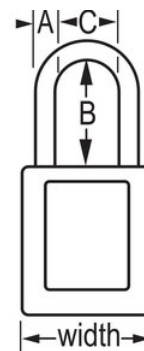

Consignación/señalización

Resumen y características

Características del producto

- Candado de consignación de termoplástico dieléctrico 406
- El arco de plástico ayuda a evitar electrocuciones, descargas de arco eléctrico y el traspaso de la corriente del arco a la llave
- Ninguno de los componentes es magnético ni genera chispas: plástico, cobre, latón
- 1-1/2in (38mm) wide, 1-3/4in (45mm) tall, Thermoplastic yellow body, plastic shackle with 1-1/2in (38mm) clearance
- Diseñado exclusivamente para usos de consignación y señalización
- Cuerpo del candado de termoplástico no conductor, ligero y resistente
- Compliance with "One Employee, One Lock, One Key" directive
- Retención de llave que garantiza que el candado no se queda sin bloquear
- Llaves iguales - cilindro de 6 pines y llave maestra
- Envase comercial, cant. por envase de almacenamiento 6, cant. por caja completa 36

Certificaciones

Detalles del producto

The Master Lock No. 406KAMKYLW Dielectric Thermoplastic Safety Padlock, keyed alike - multiple locks open with the same key - features a 1-1/2in (38mm) wide Zenex™ Thermoplastic yellow body and a 1-1/2in (38mm) tall, 1/4in (6mm) diameter plastic shackle to help prevent electrocution and arc flashing and to prevent electrical current from shackle to key. Ninguno de los componentes es magnético ni genera chispas. Diseñado exclusivamente para usos de consignación/señalización, el material ligero y resistente es fácil de transportar y el candado cuenta con un cilindro con retención de llave para garantizar que no se queda desbloqueado. Llave maestra - una llave maestra abre todos los candados del sistema aunque cada uno de ellos cuente con su propia llave independiente.

Especificaciones del producto

Número de producto	406KAMKYLW
Ancho del cuerpo	38 mm
Medidas del arco	A: 6 mm B: 38 mm C: 20 mm
Color	Amarillo
Descripción	Keyed Alike, Master Keyed, Commercial Boxed Packaging
Cant. por envase	6
Cant. por caja completa	36