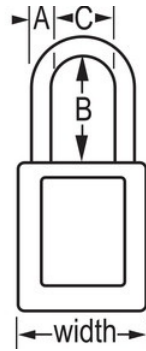

N.º de modelo 406KAORJ

Orange Dielectric Zenex™ Thermoplastic Safety Padlock, 1-1/2in (38mm) Wide with 1-1/2in (38mm) Tall Nylon Shackle, Keyed Alike

Uso recomendado para:

Consignación y señalización

Consignación/señalización

Resumen y características

Características del producto

- Candado de consignación de termoplástico dieléctrico 406
- El arco de plástico ayuda a evitar electrocuciones, descargas de arco eléctrico y el traspaso de la corriente del arco a la llave
- Ninguno de los componentes es magnético ni genera chispas: plástico, cobre, latón
- 1-1/2in (38mm) wide, 1-3/4in (45mm) tall, Thermoplastic orange body, plastic shackle with 1-1/2in (38mm) clearance
- Diseñado exclusivamente para usos de consignación y señalización
- Cuerpo del candado de termoplástico no conductor, ligero y resistente
- Compliance with "One Employee, One Lock, One Key" directive
- Retención de llave que garantiza que el candado no se queda sin bloquear
- Cilindro de 6 pines y llaves iguales
- Envase comercial, cant. por envase de almacenamiento 6, cant. por caja completa 36

Certificaciones

Detalles del producto

The Master Lock No. 406KAORJ Dielectric Thermoplastic Safety Padlock, keyed alike - multiple locks open with the same key - features a 1-1/2in (38mm) wide Zenex™ Thermoplastic orange body and a 1-1/2in (38mm) tall, 1/4in (6mm) diameter plastic shackle to help prevent electrocution and arc flashing and to prevent electrical current from shackle to key. Ninguno de los componentes es magnético ni genera chispas. Diseñado exclusivamente para usos de consignación/señalización, el material ligero y resistente es fácil de transportar y el candado cuenta con un cilindro con retención de llave para garantizar que no se queda desbloqueado.

Especificaciones del producto

Número de producto	406KAORJ
Ancho del cuerpo	38 mm
Medidas del arco	A: 6 mm B: 38 mm C: 20 mm
Color	Naranja
Descripción	Llaves iguales, envase comercial en caja
Cant. por envase	6
Cant. por caja completa	36