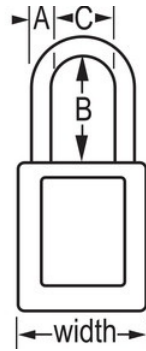

N.º de modelo 406KAPRP

Purple Dielectric Zenex™ Thermoplastic Safety Padlock, 1-1/2in (38mm) Wide with 1-1/2in (38mm) Tall Nylon Shackle, Keyed Alike

Uso recomendado para:

Consignación y señalización

Consignación/señalización

Resumen y características

Características del producto

- Candado de consignación de termoplástico dieléctrico 406
- El arco de plástico ayuda a evitar electrocuciones, descargas de arco eléctrico y el traspaso de la corriente del arco a la llave
- Ninguno de los componentes es magnético ni genera chispas: plástico, cobre, latón
- 1-1/2in (38mm) wide, 1-3/4in (45mm) tall, Thermoplastic purple body, plastic shackle with 1-1/2in (38mm) clearance
- Diseñado exclusivamente para usos de consignación y señalización
- Cuerpo del candado de termoplástico no conductor, ligero y resistente
- Compliance with "One Employee, One Lock, One Key" directive
- Retención de llave que garantiza que el candado no se queda sin bloquear
- Cilindro de 6 pines y llaves iguales
- Envase comercial, cant. por envase de almacenamiento 6, cant. por caja completa 36

Certificaciones

Detalles del producto

The Master Lock No. 406KAPRP Dielectric Thermoplastic Safety Padlock, keyed alike - multiple locks open with the same key - features a 1-1/2in (38mm) wide Zenex™ Thermoplastic purple body and a 1-1/2in (38mm) tall, 1/4in (6mm) diameter plastic shackle to help prevent electrocution and arc flashing and to prevent electrical current from shackle to key. Ninguno de los componentes es magnético ni genera chispas. Diseñado exclusivamente para usos de consignación/señalización, el material ligero y resistente es fácil de transportar y el candado cuenta con un cilindro con retención de llave para garantizar que no se queda desbloqueado.

Especificaciones del producto

Número de producto	406KAPRP
Ancho del cuerpo	38 mm
Medidas del arco	A: 6 mm B: 38 mm C: 20 mm
Color	Morado
Descripción	Llaves iguales, envase comercial en caja
Cant. por envase	6
Cant. por caja completa	36