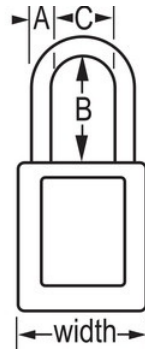

N.º de modelo 406KARED

Red Dielectric Zenex™ Thermoplastic Safety Padlock, 1-1/2in (38mm) Wide with 1-1/2in (38mm) Tall Nylon Shackle, Keyed Alike

Uso recomendado para:

Consignación y señalización

Consignación/señalización

Resumen y características

Características del producto

- Candado de consignación de termoplástico dieléctrico 406
- El arco de plástico ayuda a evitar electrocuciones, descargas de arco eléctrico y el traspaso de la corriente del arco a la llave
- Ninguno de los componentes es magnético ni genera chispas: plástico, cobre, latón
- 1-1/2in (38mm) wide, 1-3/4in (45mm) tall, Thermoplastic red body, plastic shackle with 1-1/2in (38mm) clearance
- Diseñado exclusivamente para usos de consignación y señalización
- Cuerpo del candado de termoplástico no conductor, ligero y resistente
- Compliance with "One Employee, One Lock, One Key" directive
- Retención de llave que garantiza que el candado no se queda sin bloquear
- Cilindro de 6 pines y llaves iguales
- Envase comercial, cant. por envase de almacenamiento 6, cant. por caja completa 36

Certificaciones

Detalles del producto

The Master Lock No. 406KARED Dielectric Thermoplastic Safety Padlock, keyed alike - multiple locks open with the same key - features a 1-1/2in (38mm) wide Zenex™ Thermoplastic red body and a 1-1/2in (38mm) tall, 1/4in (6mm) diameter plastic shackle to help prevent electrocution and arc flashing and to prevent electrical current from shackle to key. Ninguno de los componentes es magnético ni genera chispas. Diseñado exclusivamente para usos de consignación/señalización, el material ligero y resistente es fácil de transportar y el candado cuenta con un cilindro con retención de llave para garantizar que no se queda desbloqueado.

Especificaciones del producto

Número de producto	406KARED
Ancho del cuerpo	38 mm
Medidas del arco	A: 6 mm B: 38 mm C: 20 mm
Color	Rojo
Descripción	Llaves iguales, envase comercial en caja
Cant. por envase	6
Cant. por caja completa	36