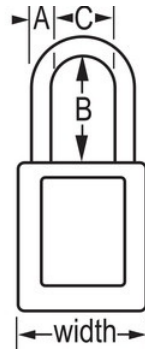

N.º de modelo 406KATEAL

Teal Dielectric Zenex™ Thermoplastic Safety Padlock, 1-1/2in (38mm) Wide with 1-1/2in (38mm) Tall Nylon Shackle, Keyed Alike

Uso recomendado para:

Consignación y señalización

Consignación/señalización

Resumen y características

Características del producto

- Candado de consignación de termoplástico dieléctrico 406
- El arco de plástico ayuda a evitar electrocuciones, descargas de arco eléctrico y el traspaso de la corriente del arco a la llave
- Ninguno de los componentes es magnético ni genera chispas: plástico, cobre, latón
- 1-1/2in (38mm) wide, 1-3/4in (45mm) tall, Thermoplastic teal body, plastic shackle with 1-1/2in (38mm) clearance
- Diseñado exclusivamente para usos de consignación y señalización
- Cuerpo del candado de termoplástico no conductor, ligero y resistente
- Compliance with "One Employee, One Lock, One Key" directive
- Retención de llave que garantiza que el candado no se queda sin bloquear
- Cilindro de 6 pines y llaves iguales
- Envase comercial, cant. por envase de almacenamiento 6, cant. por caja completa 36

Certificaciones

Detalles del producto

The Master Lock No. 406KATEAL Dielectric Thermoplastic Safety Padlock, keyed alike - multiple locks open with the same key - features a 1-1/2in (38mm) wide Zenex™ Thermoplastic teal body and a 1-1/2in (38mm) tall, 1/4in (6mm) diameter plastic shackle to help prevent electrocution and arc flashing and to prevent electrical current from shackle to key. Ninguno de los componentes es magnético ni genera chispas. Diseñado exclusivamente para usos de consignación/señalización, el material ligero y resistente es fácil de transportar y el candado cuenta con un cilindro con retención de llave para garantizar que no se queda desbloqueado.

Especificaciones del producto

Número de producto	406KATEAL
Ancho del cuerpo	38 mm
Medidas del arco	A: 6 mm B: 38 mm C: 20 mm
Color	Verde azulado
Descripción	Llaves iguales, envase comercial en caja
Cant. por envase	6
Cant. por caja completa	36