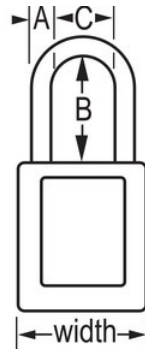

### Características del producto

- Candado de consignación de termoplástico dieléctrico 406
- El arco de plástico ayuda a evitar electrocuciones, descargas de arco eléctrico y el traspaso de la corriente del arco a la llave
- Ninguno de los componentes es magnético ni genera chispas: plástico, cobre, latón
- 1-1/2in (38mm) wide, 1-3/4in (45mm) tall, Thermoplastic black body, plastic shackle with 1-1/2in (38mm) clearance
- Diseñado exclusivamente para usos de consignación y señalización
- Cuerpo del candado de termoplástico no conductor, ligero y resistente
- Compliance with "One Employee, One Lock, One Key" directive
- Retención de llave que garantiza que el candado no se queda sin bloquear
- Cilindro de 6 pines y llaves iguales
- Envase comercial, cant. por envase de almacenamiento 6, cant. por caja completa 36

### Detalles del producto

The Master Lock No. 406KAW400BLK Dielectric Thermoplastic Safety Padlock, keyed alike - multiple locks open with the same key - features a 1-1/2in (38mm) wide Zenex™ Thermoplastic black body and a 1-1/2in (38mm) tall, 1/4in (6mm) diameter plastic shackle to help prevent electrocution and arc flashing and to prevent electrical current from shackle to key. Ninguno de los componentes es magnético ni genera chispas. Diseñado exclusivamente para usos de consignación/señalización, el material ligero y resistente es fácil de transportar y el candado cuenta con un cilindro con retención de llave para garantizar que no se queda desbloqueado.

## Especificaciones del producto

<b>Número de producto</b>	406KAW400BLK
<b>Ancho del cuerpo</b>	38 mm
<b>Medidas del arco</b>	A: 6 mm B: 38 mm C: 20 mm
<b>Color</b>	Negro
<b>Descripción</b>	Llaves iguales, envase comercial en caja
<b>Cant. por envase</b>	6
<b>Cant. por caja completa</b>	36