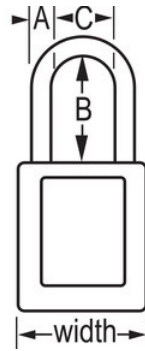

### Características del producto

- Candado de consignación de termoplástico dieléctrico 406
- El arco de plástico ayuda a evitar electrocuciones, descargas de arco eléctrico y el traspaso de la corriente del arco a la llave
- Ninguno de los componentes es magnético ni genera chispas: plástico, cobre, latón
- 1-1/2in (38mm) wide, 1-3/4in (45mm) tall, Thermoplastic green body, plastic shackle with 1-1/2in (38mm) clearance
- Diseñado exclusivamente para usos de consignación y señalización
- Cuerpo del candado de termoplástico no conductor, ligero y resistente
- Compliance with "One Employee, One Lock, One Key" directive
- Retención de llave que garantiza que el candado no se queda sin bloquear
- Cilindro de 6 pines y llaves iguales
- Envase comercial, cant. por envase de almacenamiento 6, cant. por caja completa 36

### Detalles del producto

The Master Lock No. 406KAW400GRN Dielectric Thermoplastic Safety Padlock, keyed alike - multiple locks open with the same key - features a 1-1/2in (38mm) wide Zenex™ Thermoplastic green body and a 1-1/2in (38mm) tall, 1/4in (6mm) diameter plastic shackle to help prevent electrocution and arc flashing and to prevent electrical current from shackle to key. Ninguno de los componentes es magnético ni genera chispas. Diseñado exclusivamente para usos de consignación/señalización, el material ligero y resistente es fácil de transportar y el candado cuenta con un cilindro con retención de llave para garantizar que no se queda desbloqueado.

## Especificaciones del producto

<b>Número de producto</b>	406KAW400GRN
<b>Ancho del cuerpo</b>	38 mm
<b>Medidas del arco</b>	A: 6 mm B: 38 mm C: 20 mm
<b>Color</b>	Verde
<b>Descripción</b>	Llaves iguales, envase comercial en caja
<b>Cant. por envase</b>	6
<b>Cant. por caja completa</b>	36