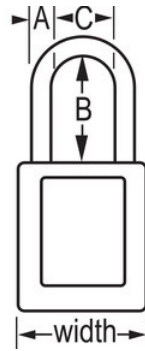

Especificaciones del producto

Número de producto	406KAW400GRN
Ancho del cuerpo	38 mm
Medidas del arco	A: 6 mm B: 38 mm C: 20 mm
Color	Verde
Descripción	Llaves iguales, envase comercial en caja
Cant. por envase	6
Cant. por caja completa	36

Master Lock Europa, S.A.S.

10 avenue de l'arche - Le Colisée Gardens, bâtiment A - 92 400 Courbevoie - La Défense - France
O:+33-1-41437200 | F:+33-1-41437204
www.masterlock.eu