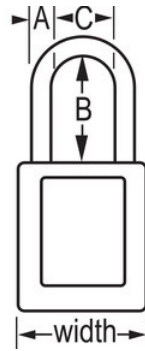

Consignación/señalización

Resumen y características

Características del producto

- Candado de consignación de termoplástico dieléctrico 406
- El arco de plástico ayuda a evitar electrocuciones, descargas de arco eléctrico y el traspaso de la corriente del arco a la llave
- Ninguno de los componentes es magnético ni genera chispas: plástico, cobre, latón
- 1-1/2in (38mm) wide, 1-3/4in (45mm) tall, Thermoplastic orange body, plastic shackle with 1-1/2in (38mm) clearance
- Diseñado exclusivamente para usos de consignación y señalización
- Cuerpo del candado de termoplástico no conductor, ligero y resistente
- Compliance with "One Employee, One Lock, One Key" directive
- Retención de llave que garantiza que el candado no se queda sin bloquear
- Cilindro de 6 pines y llaves iguales
- Envase comercial, cant. por envase de almacenamiento 6, cant. por caja completa 36

Certificaciones

Detalles del producto

The Master Lock No. 406KAW400ORJ Dielectric Thermoplastic Safety Padlock, keyed alike - multiple locks open with the same key - features a 1-1/2in (38mm) wide Zenex™ Thermoplastic orange body and a 1-1/2in (38mm) tall, 1/4in (6mm) diameter plastic shackle to help prevent electrocution and arc flashing and to prevent electrical current from shackle to key. Ninguno de los componentes es magnético ni genera chispas. Diseñado exclusivamente para usos de consignación/señalización, el material ligero y resistente es fácil de transportar y el candado cuenta con un cilindro con retención de llave para garantizar que no se queda desbloqueado.

Especificaciones del producto

Número de producto	406KAW400ORJ
Ancho del cuerpo	38 mm
Medidas del arco	A: 6 mm B: 38 mm C: 20 mm
Color	Naranja
Descripción	Llaves iguales, envase comercial en caja
Cant. por envase	6
Cant. por caja completa	36