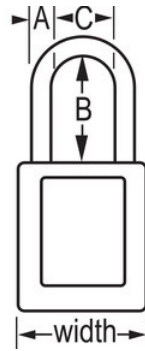

### Características del producto

- Candado de consignación de termoplástico dieléctrico 406
- El arco de plástico ayuda a evitar electrocuciones, descargas de arco eléctrico y el traspaso de la corriente del arco a la llave
- Ninguno de los componentes es magnético ni genera chispas: plástico, cobre, latón
- 1-1/2in (38mm) wide, 1-3/4in (45mm) tall, Thermoplastic yellow body, plastic shackle with 1-1/2in (38mm) clearance
- Diseñado exclusivamente para usos de consignación y señalización
- Cuerpo del candado de termoplástico no conductor, ligero y resistente
- Compliance with "One Employee, One Lock, One Key" directive
- Retención de llave que garantiza que el candado no se queda sin bloquear
- Cilindro de 6 pines y llaves iguales
- Envase comercial, cant. por envase de almacenamiento 6, cant. por caja completa 36

### Detalles del producto

The Master Lock No. 406KAW400YLW Dielectric Thermoplastic Safety Padlock, keyed alike - multiple locks open with the same key - features a 1-1/2in (38mm) wide Zenex™ Thermoplastic yellow body and a 1-1/2in (38mm) tall, 1/4in (6mm) diameter plastic shackle to help prevent electrocution and arc flashing and to prevent electrical current from shackle to key. Ninguno de los componentes es magnético ni genera chispas. Diseñado exclusivamente para usos de consignación/señalización, el material ligero y resistente es fácil de transportar y el candado cuenta con un cilindro con retención de llave para garantizar que no se queda desbloqueado.

## Especificaciones del producto

<b>Número de producto</b>	406KAW400YLW
<b>Ancho del cuerpo</b>	38 mm
<b>Medidas del arco</b>	A: 6 mm B: 38 mm C: 20 mm
<b>Color</b>	Amarillo
<b>Descripción</b>	Llaves iguales, envase comercial en caja
<b>Cant. por envase</b>	6
<b>Cant. por caja completa</b>	36