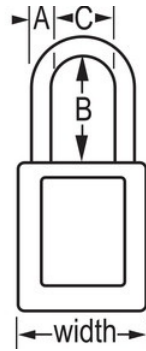

Especificaciones del producto

Número de producto	406KAYLW
Ancho del cuerpo	38 mm
Medidas del arco	A: 6 mm B: 38 mm C: 20 mm
Color	Amarillo
Descripción	Llaves iguales, envase comercial en caja
Cant. por envase	6
Cant. por caja completa	36

Master Lock Europa, S.A.S.

10 avenue de l'arche - Le Colisée Gardens, bâtiment A - 92 400 Courbevoie - La Défense - France
O:+33-1-41437200 | F:+33-1-41437204
www.masterlock.eu