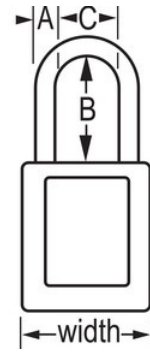

Resumen y características

Características del producto

- Candado de consignación de termoplástico dieléctrico 406
- El arco de plástico ayuda a evitar electrocuciones, descargas de arco eléctrico y el traspaso de la corriente del arco a la llave
- Ninguno de los componentes es magnético ni genera chispas: plástico, cobre, latón
- 1-1/2in (38mm) wide, 1-3/4in (45mm) tall, Thermoplastic black body, plastic shackle with 1-1/2in (38mm) clearance
- Diseñado exclusivamente para usos de consignación y señalización
- Cuerpo del candado de termoplástico no conductor, ligero y resistente
- Compliance with "One Employee, One Lock, One Key" directive
- Retención de llave que garantiza que el candado no se queda sin bloquear
- Cilindro de 6 pines y llave maestra
- Envase comercial, cant. por envase de almacenamiento 6, cant. por caja completa 36

Certificaciones

Detalles del producto

The Master Lock No. 406MKBLK Dielectric Thermoplastic Safety Padlock Master keyed - a master key opens all the locks in the system although each lock has its own unique key - features a 1-1/2in (38mm) wide Zenex™ Thermoplastic black body and a 1-1/2in (38mm) tall, 1/4in (6mm) diameter plastic shackle to help prevent electrocution and arc flashing and to prevent electrical current from shackle to key. Ninguno de los componentes es magnético ni genera chispas. Diseñado exclusivamente para usos de consignación/señalización, el material ligero y resistente es fácil de transportar y el candado cuenta con un cilindro con retención de llave para garantizar que no se queda desbloqueado.

Especificaciones del producto

Número de producto	406MKBLK
Ancho del cuerpo	38 mm
Medidas del arco	A: 6 mm B: 38 mm C: 20 mm
Color	Negro
Descripción	Master Keyed, Keyed Different, Commercial Boxed Packaging
Cant. por envase	6
Cant. por caja completa	36