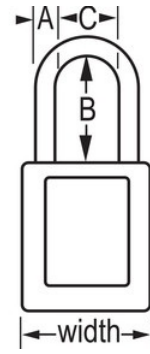

Resumen y características

Características del producto

- Candado de consignación de termoplástico dieléctrico 406
- El arco de plástico ayuda a evitar electrocuciones, descargas de arco eléctrico y el traspaso de la corriente del arco a la llave
- Ninguno de los componentes es magnético ni genera chispas: plástico, cobre, latón
- 1-1/2in (38mm) wide, 1-3/4in (45mm) tall, Thermoplastic blue body, plastic shackle with 1-1/2in (38mm) clearance
- Diseñado exclusivamente para usos de consignación y señalización
- Cuerpo del candado de termoplástico no conductor, ligero y resistente
- Compliance with "One Employee, One Lock, One Key" directive
- Retención de llave que garantiza que el candado no se queda sin bloquear
- Cilindro de 6 pines y llave maestra
- Envase comercial, cant. por envase de almacenamiento 6, cant. por caja completa 36

Certificaciones

Detalles del producto

The Master Lock No. 406MKBLU Dielectric Thermoplastic Safety Padlock Master keyed - a master key opens all the locks in the system although each lock has its own unique key - features a 1-1/2in (38mm) wide Zenex™ Thermoplastic blue body and a 1-1/2in (38mm) tall, 1/4in (6mm) diameter plastic shackle to help prevent electrocution and arc flashing and to prevent electrical current from shackle to key. Ninguno de los componentes es magnético ni genera chispas. Diseñado exclusivamente para usos de consignación/señalización, el material ligero y resistente es fácil de transportar y el candado cuenta con un cilindro con retención de llave para garantizar que no se queda desbloqueado.

Especificaciones del producto

Número de producto	406MKBLU
Ancho del cuerpo	38 mm
Medidas del arco	A: 6 mm B: 38 mm C: 20 mm
Color	Azul
Descripción	Master Keyed, Keyed Different, Commercial Boxed Packaging
Cant. por envase	6
Cant. por caja completa	36