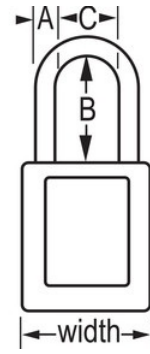

Resumen y características

Características del producto

- Candado de consignación de termoplástico dieléctrico 406
- El arco de plástico ayuda a evitar electrocuciones, descargas de arco eléctrico y el traspaso de la corriente del arco a la llave
- Ninguno de los componentes es magnético ni genera chispas: plástico, cobre, latón
- 1-1/2in (38mm) wide, 1-3/4in (45mm) tall, Thermoplastic blue body, plastic shackle with 1-1/2in (38mm) clearance
- Diseñado exclusivamente para usos de consignación y señalización
- Cuerpo del candado de termoplástico no conductor, ligero y resistente
- Compliance with "One Employee, One Lock, One Key" directive
- Retención de llave que garantiza que el candado no se queda sin bloquear
- Cilindro de 6 pines y llave maestra
- Envase comercial, cant. por envase de almacenamiento 6, cant. por caja completa 36

Certificaciones

Detalles del producto

The Master Lock No. 406MKBLU Dielectric Thermoplastic Safety Padlock Master keyed - a master key opens all the locks in the system although each lock has its own unique key - features a 1-1/2in (38mm) wide Zenex™ Thermoplastic blue body and a 1-1/2in (38mm) tall, 1/4in (6mm) diameter plastic shackle to help prevent electrocution and arc flashing and to prevent electrical current from shackle to key. Ninguno de los componentes es magnético ni genera chispas. Diseñado exclusivamente para usos de consignación/señalización, el material ligero y resistente es fácil de transportar y el candado cuenta con un cilindro con retención de llave para garantizar que no se queda desbloqueado.

Especificaciones del producto

| | |
|--------------------------------|---|
| Número de producto | 406MKBLU |
| Ancho del cuerpo | 38 mm |
| Medidas del arco | A: 6 mm B: 38 mm C: 20 mm |
| Color | Azul |
| Descripción | Master Keyed, Keyed Different, Commercial Boxed Packaging |
| Cant. por envase | 6 |
| Cant. por caja completa | 36 |