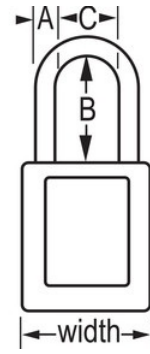

Resumen y características

Características del producto

- Candado de consignación de termoplástico dieléctrico 406
- El arco de plástico ayuda a evitar electrocuciones, descargas de arco eléctrico y el traspaso de la corriente del arco a la llave
- Ninguno de los componentes es magnético ni genera chispas: plástico, cobre, latón
- 1-1/2in (38mm) wide, 1-3/4in (45mm) tall, Thermoplastic green body, plastic shackle with 1-1/2in (38mm) clearance
- Diseñado exclusivamente para usos de consignación y señalización
- Cuerpo del candado de termoplástico no conductor, ligero y resistente
- Compliance with "One Employee, One Lock, One Key" directive
- Retención de llave que garantiza que el candado no se queda sin bloquear
- Cilindro de 6 pines y llave maestra
- Envase comercial, cant. por envase de almacenamiento 6, cant. por caja completa 36

Certificaciones

Detalles del producto

The Master Lock No. 406MKGRN Dielectric Thermoplastic Safety Padlock Master keyed - a master key opens all the locks in the system although each lock has its own unique key - features a 1-1/2in (38mm) wide Zenex™ Thermoplastic green body and a 1-1/2in (38mm) tall, 1/4in (6mm) diameter plastic shackle to help prevent electrocution and arc flashing and to prevent electrical current from shackle to key. Ninguno de los componentes es magnético ni genera chispas. Diseñado exclusivamente para usos de consignación/señalización, el material ligero y resistente es fácil de transportar y el candado cuenta con un cilindro con retención de llave para garantizar que no se queda desbloqueado.

Especificaciones del producto

Número de producto	406MKGRN
Ancho del cuerpo	38 mm
Medidas del arco	A: 6 mm B: 38 mm C: 20 mm
Color	Verde
Descripción	Master Keyed, Keyed Different, Commercial Boxed Packaging
Cant. por envase	6
Cant. por caja completa	36