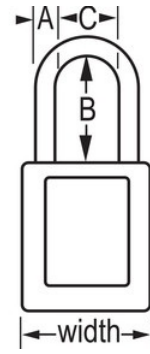

Resumen y características

Características del producto

- Candado de consignación de termoplástico dieléctrico 406
- El arco de plástico ayuda a evitar electrocuciones, descargas de arco eléctrico y el traspaso de la corriente del arco a la llave
- Ninguno de los componentes es magnético ni genera chispas: plástico, cobre, latón
- 1-1/2in (38mm) wide, 1-3/4in (45mm) tall, Thermoplastic orange body, plastic shackle with 1-1/2in (38mm) clearance
- Diseñado exclusivamente para usos de consignación y señalización
- Cuerpo del candado de termoplástico no conductor, ligero y resistente
- Compliance with "One Employee, One Lock, One Key" directive
- Retención de llave que garantiza que el candado no se queda sin bloquear
- Cilindro de 6 pines y llave maestra
- Envase comercial, cant. por envase de almacenamiento 6, cant. por caja completa 36

Certificaciones

Detalles del producto

The Master Lock No. 406MKORJ Dielectric Thermoplastic Safety Padlock Master keyed - a master key opens all the locks in the system although each lock has its own unique key - features a 1-1/2in (38mm) wide Zenex™ Thermoplastic orange body and a 1-1/2in (38mm) tall, 1/4in (6mm) diameter plastic shackle to help prevent electrocution and arc flashing and to prevent electrical current from shackle to key. Ninguno de los componentes es magnético ni genera chispas. Diseñado exclusivamente para usos de consignación/señalización, el material ligero y resistente es fácil de transportar y el candado cuenta con un cilindro con retención de llave para garantizar que no se queda desbloqueado.

Especificaciones del producto

Número de producto	406MKORJ
Ancho del cuerpo	38 mm
Medidas del arco	A: 6 mm B: 38 mm C: 20 mm
Color	Naranja
Descripción	Master Keyed, Keyed Different, Commercial Boxed Packaging
Cant. por envase	6
Cant. por caja completa	36