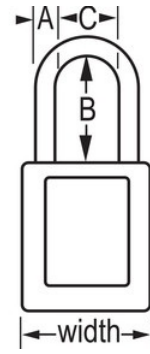

Resumen y características

Características del producto

- Candado de consignación de termoplástico dieléctrico 406
- El arco de plástico ayuda a evitar electrocuciones, descargas de arco eléctrico y el traspaso de la corriente del arco a la llave
- Ninguno de los componentes es magnético ni genera chispas: plástico, cobre, latón
- 1-1/2in (38mm) wide, 1-3/4in (45mm) tall, Thermoplastic purple body, plastic shackle with 1-1/2in (38mm) clearance
- Diseñado exclusivamente para usos de consignación y señalización
- Cuerpo del candado de termoplástico no conductor, ligero y resistente
- Compliance with "One Employee, One Lock, One Key" directive
- Retención de llave que garantiza que el candado no se queda sin bloquear
- Cilindro de 6 pines y llave maestra
- Envase comercial, cant. por envase de almacenamiento 6, cant. por caja completa 36

Certificaciones

Detalles del producto

The Master Lock No. 406MKPRP Dielectric Thermoplastic Safety Padlock Master keyed - a master key opens all the locks in the system although each lock has its own unique key - features a 1-1/2in (38mm) wide Zenex™ Thermoplastic purple body and a 1-1/2in (38mm) tall, 1/4in (6mm) diameter plastic shackle to help prevent electrocution and arc flashing and to prevent electrical current from shackle to key. Ninguno de los componentes es magnético ni genera chispas. Diseñado exclusivamente para usos de consignación/señalización, el material ligero y resistente es fácil de transportar y el candado cuenta con un cilindro con retención de llave para garantizar que no se queda desbloqueado.

Especificaciones del producto

Número de producto	406MKPRP
Ancho del cuerpo	38 mm
Medidas del arco	A: 6 mm B: 38 mm C: 20 mm
Color	Morado
Descripción	Master Keyed, Keyed Different, Commercial Boxed Packaging
Cant. por envase	6
Cant. por caja completa	36