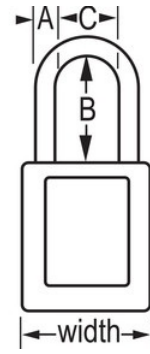

Resumen y características

Características del producto

- Candado de consignación de termoplástico dieléctrico 406
- El arco de plástico ayuda a evitar electrocuciones, descargas de arco eléctrico y el traspaso de la corriente del arco a la llave
- Ninguno de los componentes es magnético ni genera chispas: plástico, cobre, latón
- 1-1/2in (38mm) wide, 1-3/4in (45mm) tall, Thermoplastic red body, plastic shackle with 1-1/2in (38mm) clearance
- Diseñado exclusivamente para usos de consignación y señalización
- Cuerpo del candado de termoplástico no conductor, ligero y resistente
- Compliance with "One Employee, One Lock, One Key" directive
- Retención de llave que garantiza que el candado no se queda sin bloquear
- Cilindro de 6 pines y llave maestra
- Envase comercial, cant. por envase de almacenamiento 6, cant. por caja completa 36

Certificaciones

Detalles del producto

The Master Lock No. 406MKRED Dielectric Thermoplastic Safety Padlock Master keyed - a master key opens all the locks in the system although each lock has its own unique key - features a 1-1/2in (38mm) wide Zenex™ Thermoplastic red body and a 1-1/2in (38mm) tall, 1/4in (6mm) diameter plastic shackle to help prevent electrocution and arc flashing and to prevent electrical current from shackle to key. Ninguno de los componentes es magnético ni genera chispas. Diseñado exclusivamente para usos de consignación/señalización, el material ligero y resistente es fácil de transportar y el candado cuenta con un cilindro con retención de llave para garantizar que no se queda desbloqueado.

Especificaciones del producto

Número de producto	406MKRED
Ancho del cuerpo	38 mm
Medidas del arco	A: 6 mm B: 38 mm C: 20 mm
Color	Rojo
Descripción	Master Keyed, Keyed Different, Commercial Boxed Packaging
Cant. por envase	6
Cant. por caja completa	36