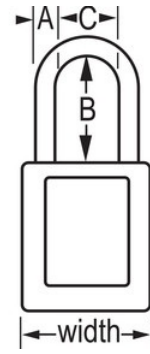

### Características del producto

- Candado de consignación de termoplástico dieléctrico 406
- El arco de plástico ayuda a evitar electrocuciones, descargas de arco eléctrico y el traspaso de la corriente del arco a la llave
- Ninguno de los componentes es magnético ni genera chispas: plástico, cobre, latón
- 1-1/2in (38mm) wide, 1-3/4in (45mm) tall, Thermoplastic teal body, plastic shackle with 1-1/2in (38mm) clearance
- Diseñado exclusivamente para usos de consignación y señalización
- Cuerpo del candado de termoplástico no conductor, ligero y resistente
- Compliance with "One Employee, One Lock, One Key" directive
- Retención de llave que garantiza que el candado no se queda sin bloquear
- Cilindro de 6 pines y llave maestra
- Envase comercial, cant. por envase de almacenamiento 6, cant. por caja completa 36

### Detalles del producto

The Master Lock No. 406MKTEAL Dielectric Thermoplastic Safety Padlock Master keyed - a master key opens all the locks in the system although each lock has its own unique key - features a 1-1/2in (38mm) wide Zenex™ Thermoplastic teal body and a 1-1/2in (38mm) tall, 1/4in (6mm) diameter plastic shackle to help prevent electrocution and arc flashing and to prevent electrical current from shackle to key. Ninguno de los componentes es magnético ni genera chispas. Diseñado exclusivamente para usos de consignación/señalización, el material ligero y resistente es fácil de transportar y el candado cuenta con un cilindro con retención de llave para garantizar que no se queda desbloqueado.

## Especificaciones del producto

<b>Número de producto</b>	406MKTEAL
<b>Ancho del cuerpo</b>	38 mm
<b>Medidas del arco</b>	A: 6 mm B: 38 mm C: 20 mm
<b>Color</b>	Verde azulado
<b>Descripción</b>	Master Keyed, Keyed Different, Commercial Boxed Packaging
<b>Cant. por envase</b>	6
<b>Cant. por caja completa</b>	36