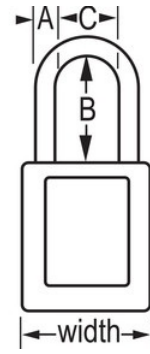

Resumen y características

Características del producto

- Candado de consignación de termoplástico dieléctrico 406
- El arco de plástico ayuda a evitar electrocuciones, descargas de arco eléctrico y el traspaso de la corriente del arco a la llave
- Ninguno de los componentes es magnético ni genera chispas: plástico, cobre, latón
- 1-1/2in (38mm) wide, 1-3/4in (45mm) tall, Thermoplastic teal body, plastic shackle with 1-1/2in (38mm) clearance
- Diseñado exclusivamente para usos de consignación y señalización
- Cuerpo del candado de termoplástico no conductor, ligero y resistente
- Compliance with "One Employee, One Lock, One Key" directive
- Retención de llave que garantiza que el candado no se queda sin bloquear
- Cilindro de 6 pines y llave maestra
- Envase comercial, cant. por envase de almacenamiento 6, cant. por caja completa 36

Certificaciones

Detalles del producto

The Master Lock No. 406MKTEAL Dielectric Thermoplastic Safety Padlock Master keyed - a master key opens all the locks in the system although each lock has its own unique key - features a 1-1/2in (38mm) wide Zenex™ Thermoplastic teal body and a 1-1/2in (38mm) tall, 1/4in (6mm) diameter plastic shackle to help prevent electrocution and arc flashing and to prevent electrical current from shackle to key. Ninguno de los componentes es magnético ni genera chispas. Diseñado exclusivamente para usos de consignación/señalización, el material ligero y resistente es fácil de transportar y el candado cuenta con un cilindro con retención de llave para garantizar que no se queda desbloqueado.

Especificaciones del producto

Número de producto	406MKTEAL
Ancho del cuerpo	38 mm
Medidas del arco	A: 6 mm B: 38 mm C: 20 mm
Color	Verde azulado
Descripción	Master Keyed, Keyed Different, Commercial Boxed Packaging
Cant. por envase	6
Cant. por caja completa	36